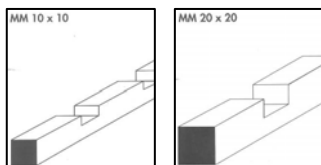

## Pannelli grigliati in pino

ART.	materiale	Misura cm.	Listello cm.	Foro cm.	PZ. Conf.
GR496PIGR	Pino	200 x 80	0.5 x 1.6	2.0 x 2.0	1

## Aste in ramino per grigliati componibili

ART.	materiale	Lunghezza asta cm.	Sezione cm.	Passo cm.	PZ. Conf.
GR40125RAGR	Ramino	275	1 x 1	2.5	1
GR41510RAGR	Ramino	275	2 x 2	10	1

## Supporti terminali in ramino per grigliati componibili

ART.	materiale	Lunghezza asta cm.	Sezione cm.	Scasso interno cm.	PZ. Conf.
TE49010RAGR	Ramino	275	2.2 x 2.0	1.0	1
TE49523RAGR	Ramino	275	2.2 x 3.3	2.0	1