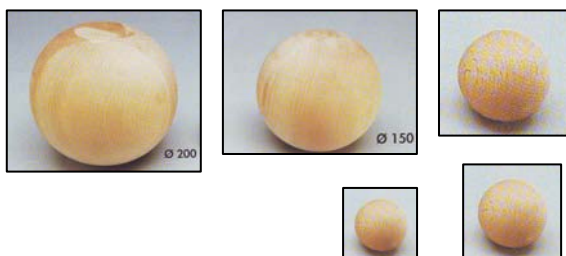

Pannelli grigliati in pino

ART.	materiale	Misura cm.	Listello cm.	Foro cm.	PZ. Conf.
GR496PIGR	Pino	200 x 80	0.5 x 1.6	2.0 x 2.0	1

Aste in ramino per grigliati componibili

ART.	materiale	Lunghezza asta cm.	Sezione cm.	Passo cm.	PZ. Conf.
GR40125RAGR	Ramino	275	1 x 1	2.5	1
GR41510RAGR	Ramino	275	2 x 2	10	1

Supporti terminali in ramino per grigliati componibili

ART.	materiale	Lunghezza asta cm.	Sezione cm.	Scasso interno cm.	PZ. Conf.
TE49010RAGR	Ramino	275	2.2 x 2.0	1.0	1
TE49523RAGR	Ramino	275	2.2 x 3.3	2.0	1

Sfere in faggio e tiglio grezzo

ART.	Materiale	Diametro mm.	PZ. Conf.
SF48049116GR	Tiglio	116	1
SF4804892GR	Tiglio	92	1
SF4804772GR	Faggio	72	1
SF4804652GR	Faggio	52	1
SF4804542GR	Faggio	42	1

Tondi piallati in Marupà

ART.	materiale	Sez. Diam. mm.	Lunghezza mm	PZ. Conf.
TO6RAGR	Marupà	6	215	1
TO8RAGR	Marupà	8	215	1
TO10RAGR	Marupà	10	215	1
TO15RAGR	Marupà	15	215	1
TO20RAGR	Marupà	20	215	1
TO25RAGR	Marupà	25	215	1
TO35RAGR	Marupà	35	215	1
TO40RAGR	Marupà	40	215	1
TO50RAGR	Marupà	50	215/300	1
TO60RAGR	Marupà	60	215	1