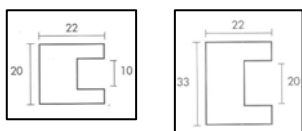

## Pannelli grigliati in pino

ART.	materiale	Misura cm.	Listello cm.	Foro cm.	PZ. Conf.
GR496PIGR	Pino	200 x 80	0.5 x 1.6	2.0 x 2.0	1

## Aste in ramino per grigliati componibili

ART.	materiale	Lunghezza asta cm.	Sezione cm.	Passo cm.	PZ. Conf.
GR40125RAGR	Ramino	275	1 x 1	2.5	1
GR41510RAGR	Ramino	275	2 x 2	10	1

## Supporti terminali in ramino per grigliati componibili

ART.	materiale	Lunghezza asta cm.	Sezione cm.	Scasso interno cm.	PZ. Conf.
TE49010RAGR	Ramino	275	2.2 x 2.0	1.0	1
TE49523RAGR	Ramino	275	2.2 x 3.3	2.0	1